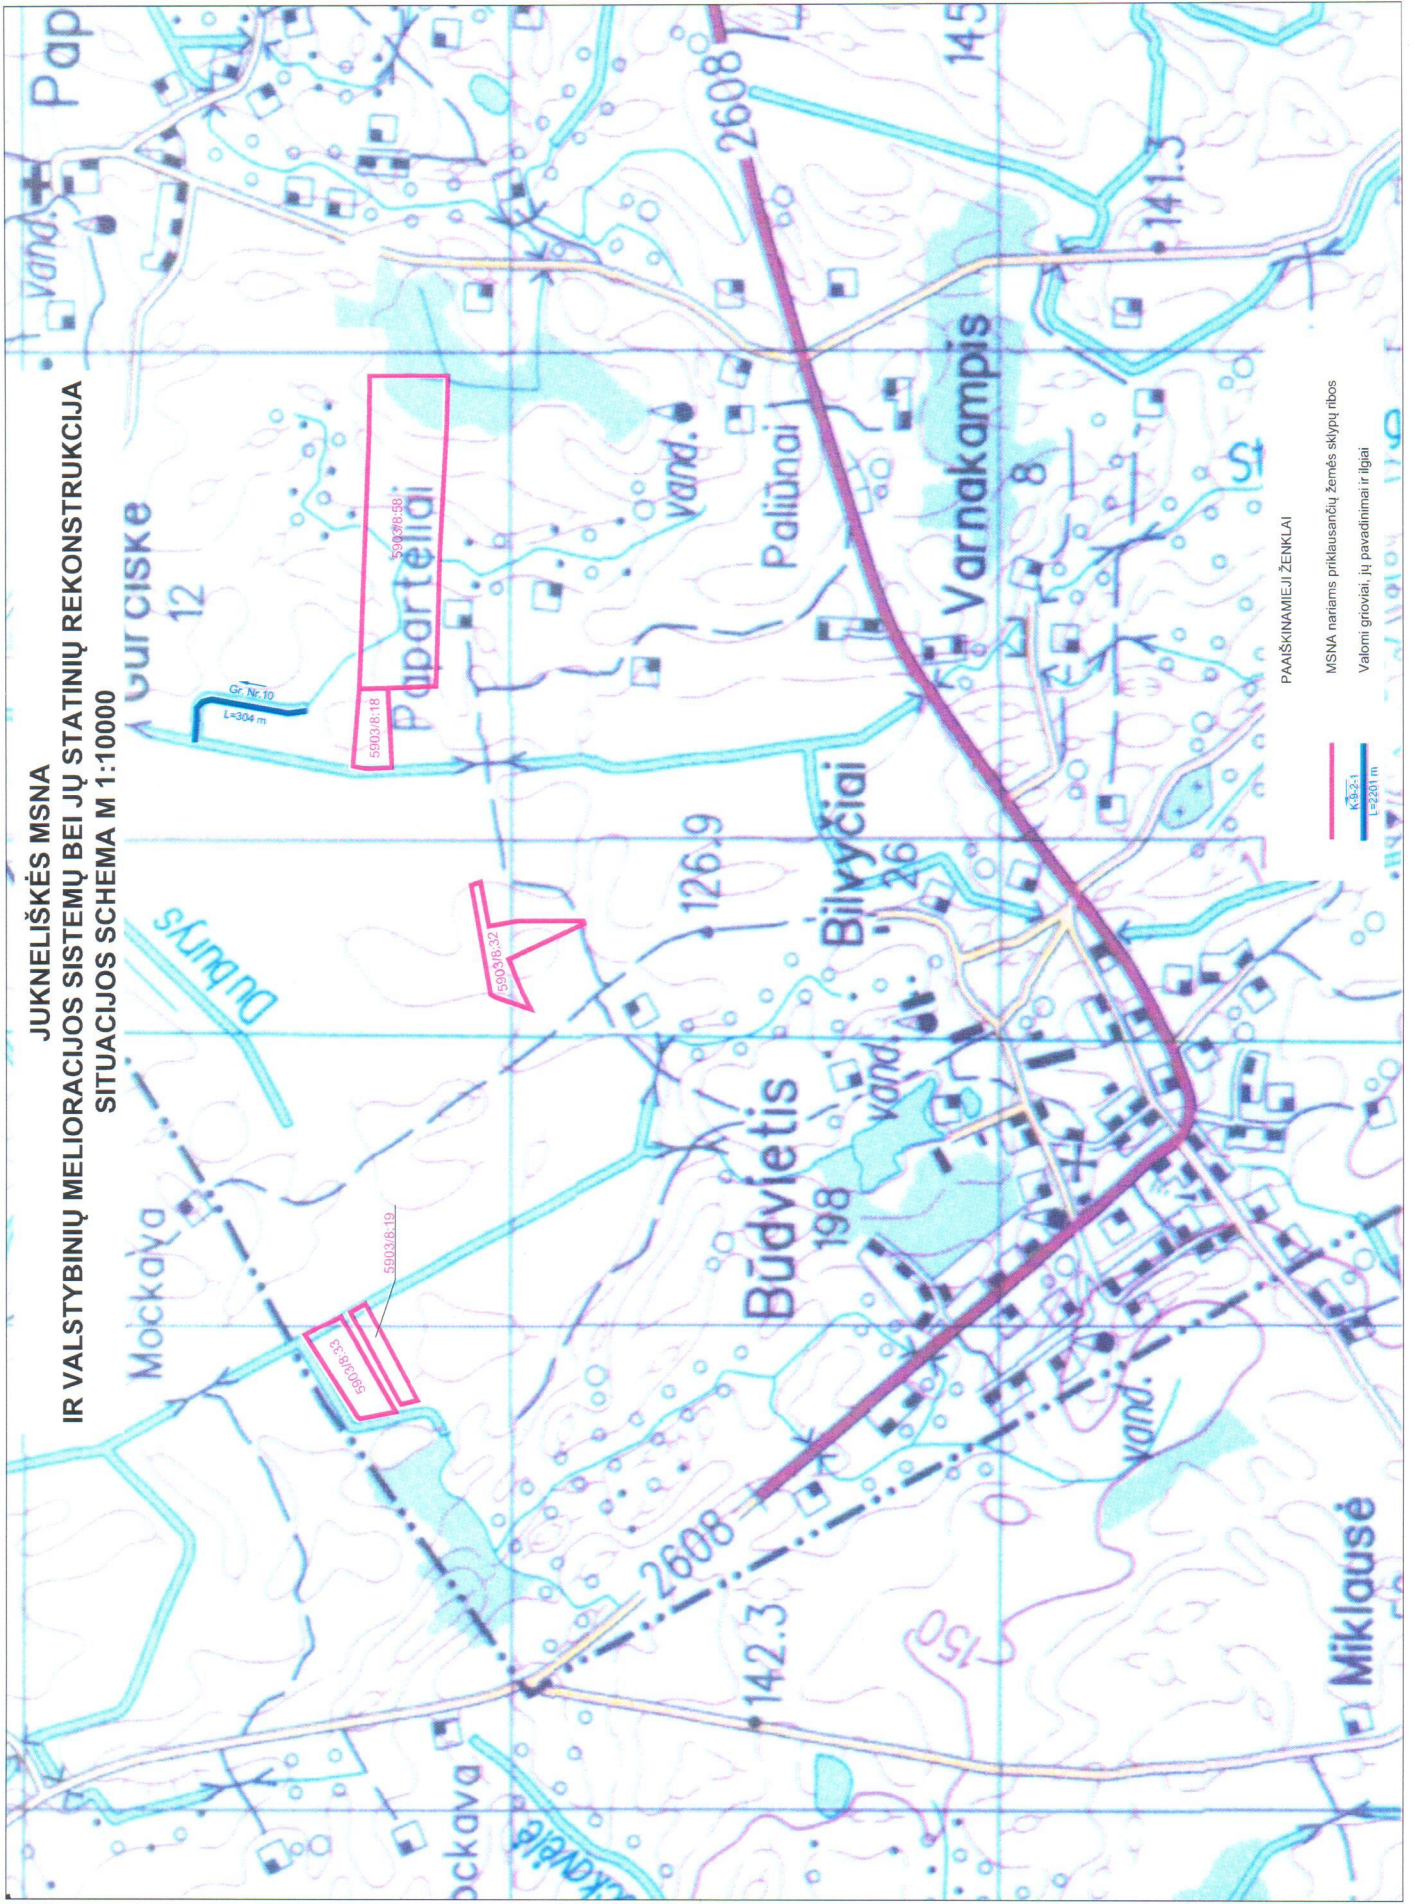

JUKNELIŠKĖS MSNA
IR VALSTYBINIŲ MELIORACIJOS SISTEMŲ BEI JŲ STATINIŲ REKONSTRUKCIJA
SITUACIJOS SCHEMA M 1:10000

PAAIŠKINAMIEJI ŽENKLAI

MSNA nariams priklausančių žemės sklypų ribos
Valomi groviai, jų pavadinimai ir ilgiai

**JUKNELIŠKĖS MSNA
IR VALSTYBINIŲ MELIORACIJOS SISTEMŲ BEI JŲ STATINIŲ REKONSTRUKCIJA
SITUACIJOS SCHEMA M 1:10000**

JUKNELIŠKĖS MSNA
IR VALSTYBINIŲ MELIORACIJOS SISTEMŲ BEI JŲ STATINIŲ REKONSTRUKCIJA
SITUACIJOS SCHEMA M 1:10000

PAAIŠKINAMIEJI ŽENKLAI

MSNA nariams priklausančių žemės sklypų ribos
Valomi groviai, jų pavadinimai ir ilgiai