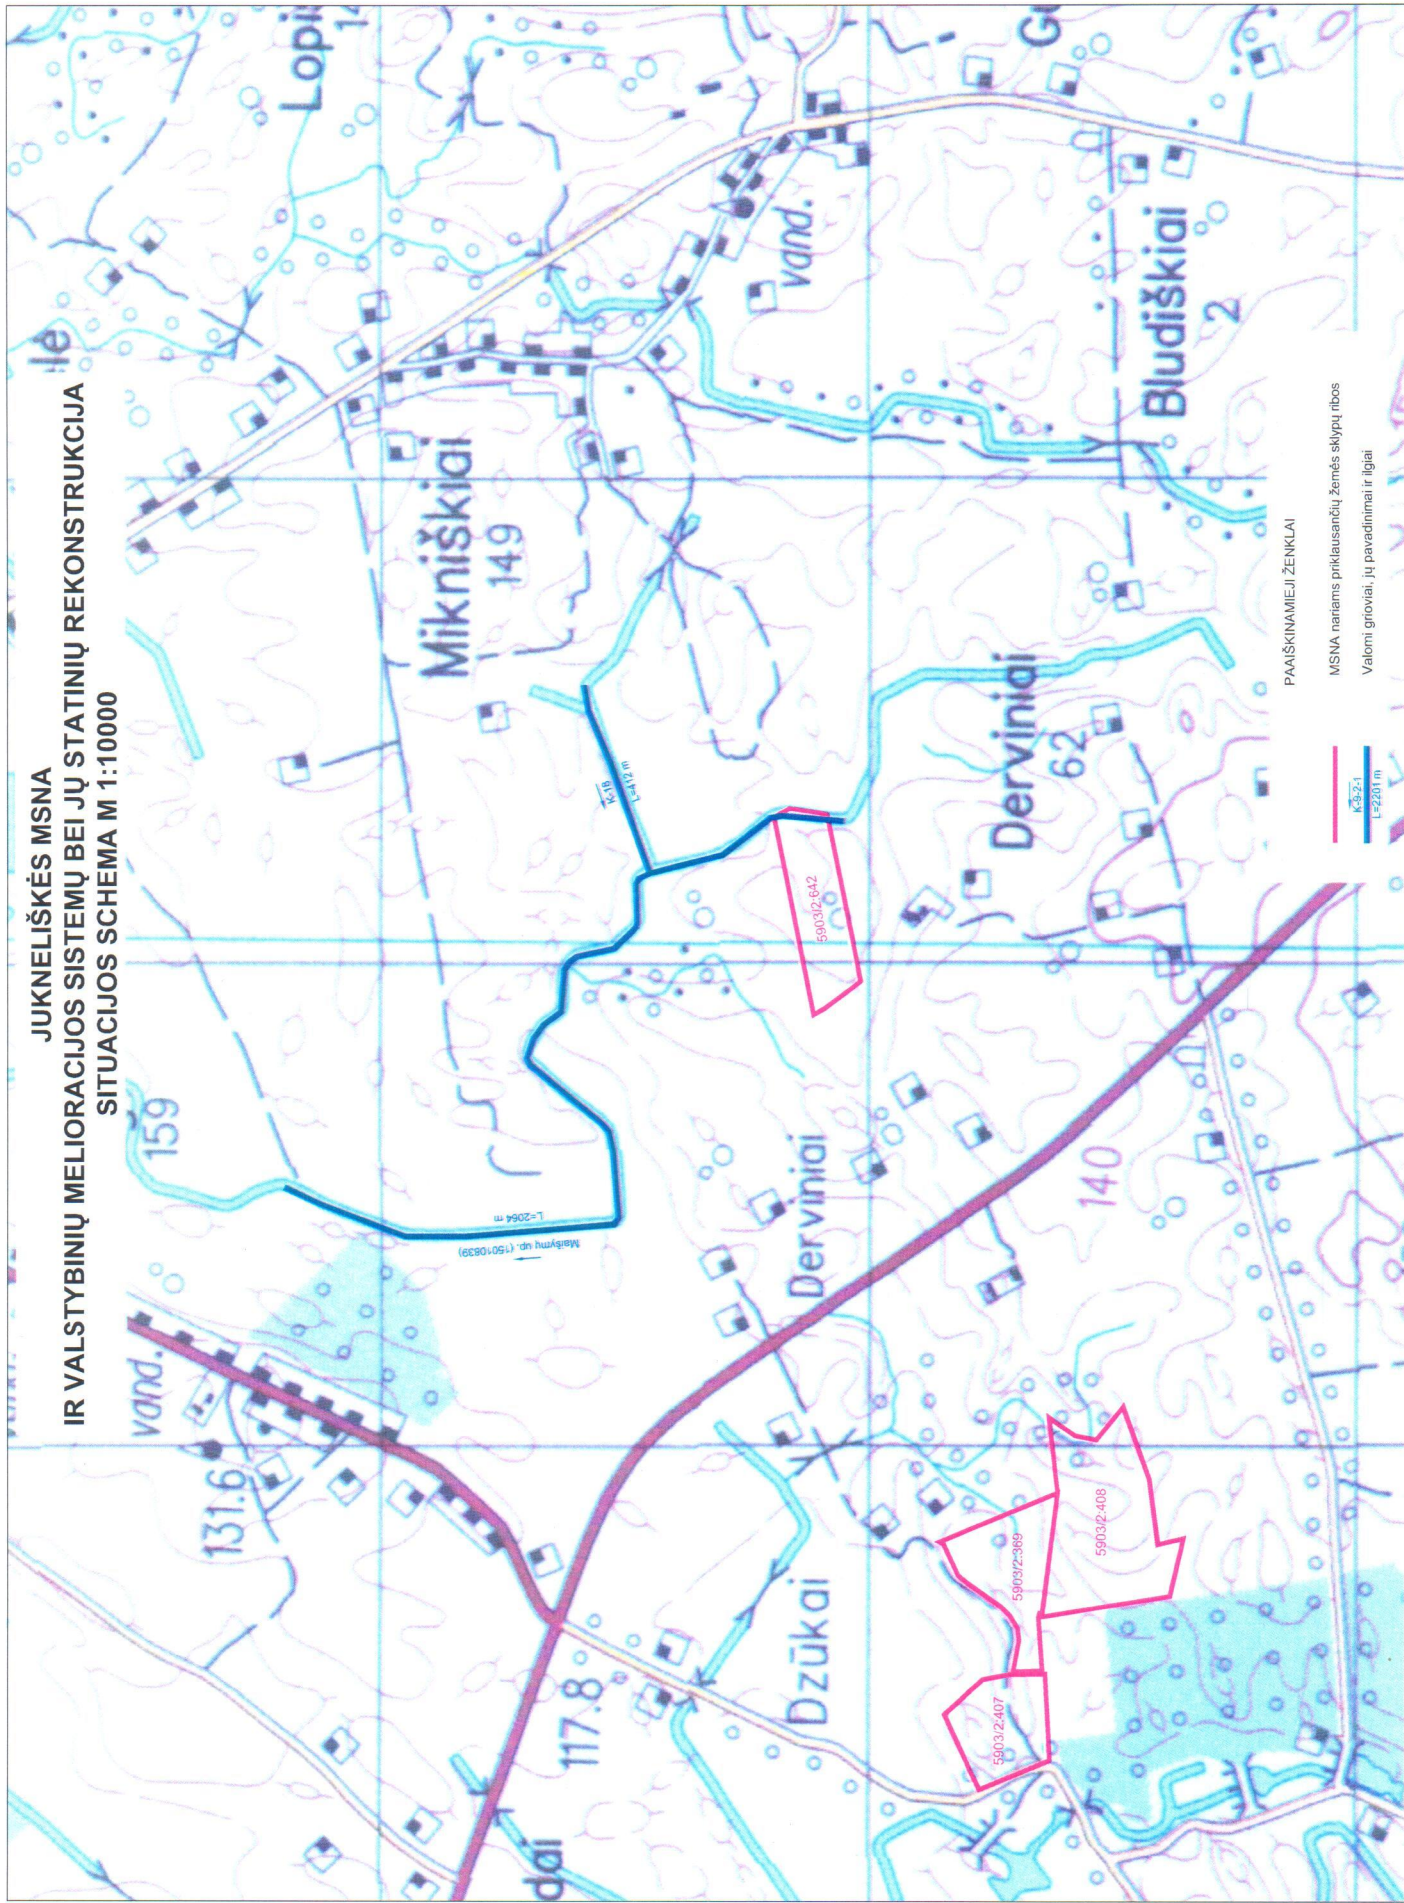

JUKNELIŠKĖS MSNA
IR VALSTYBINIŲ MELIORACIJOS SISTEMŲ BEI JŲ STATINIŲ REKONSTRUKCIJA
SITUACIJOS SCHEMA M 1:10000

PAAIŠKINAMIEJI ŽENKLAI
MSNA netaisams priklausantių žemės sklypų ribos
Valomji groviai, jų pavadinimai ir ilgiai