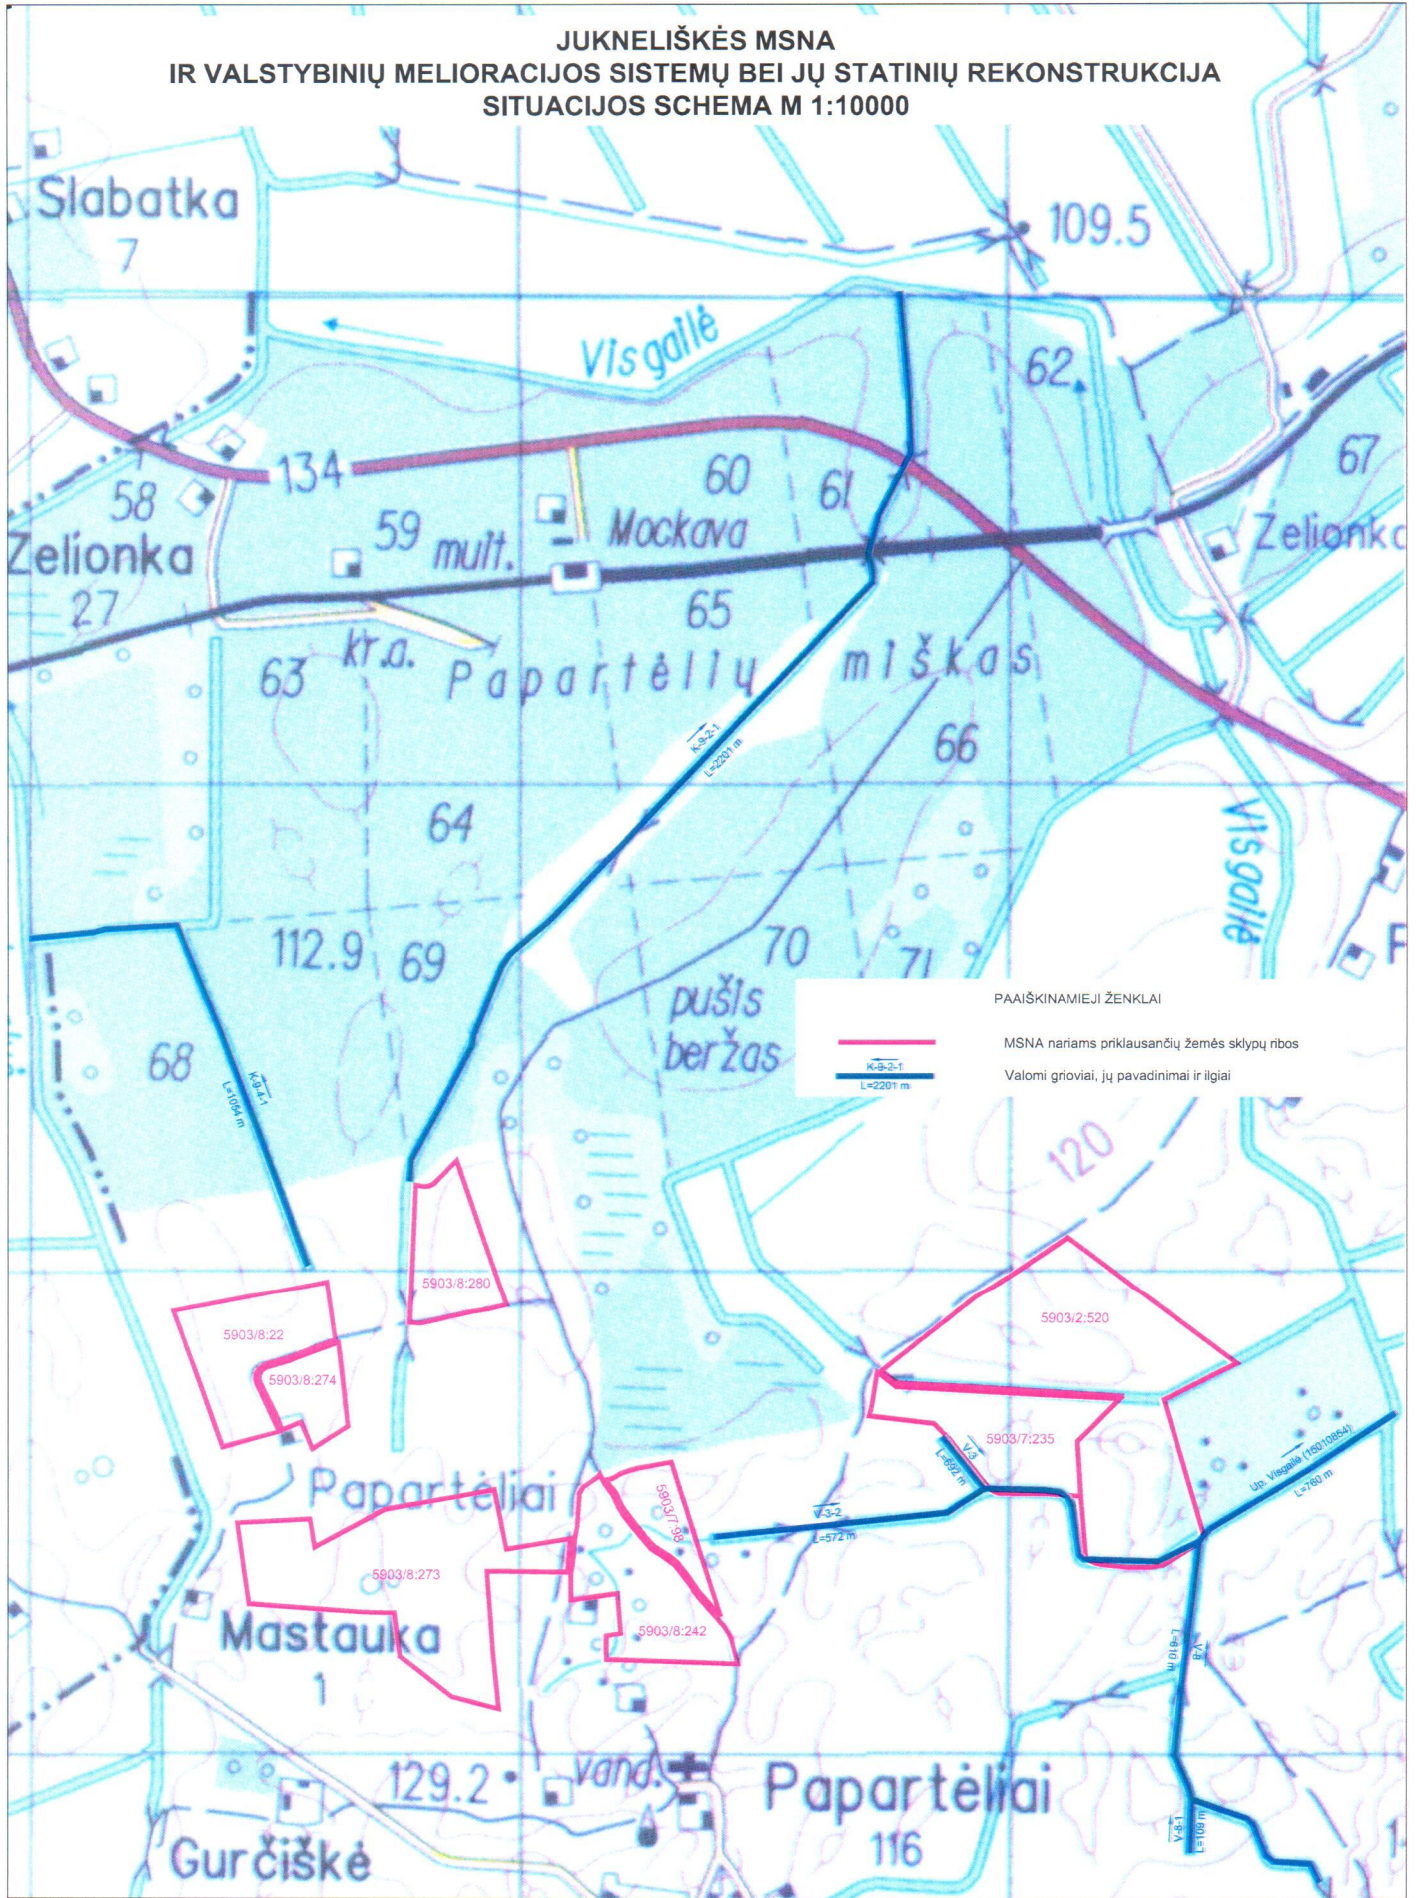

**JUKNELIŠKĖS MSNA
IR VALSTYBINIŲ MELIORACIJOS SISTEMŲ BEI JŲ STATINIŲ REKONSTRUKCIJA
SITUACIJOS SCHEMA M 1:10000**